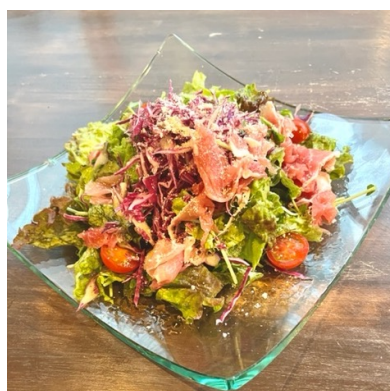

(Raw ham, mixed greens, tomato)

Entrées

“Briouat” Rouleaux de printemps marocains 6 pièces ¥660

Thon grillé à la sauce soja au beurre brûlé ¥800 / demi ¥450

Entrées

Boulettes de viande suédoises
aux airelles, Lingon berry
...¥880